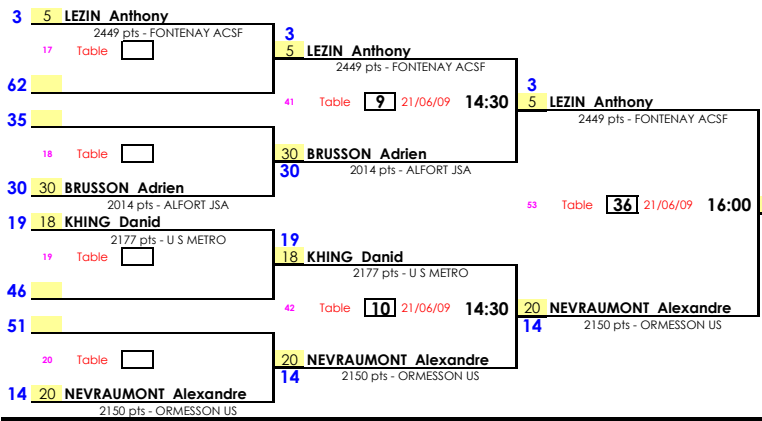

TABLEAU 1

TABLEAU 8

TABLEAU 5

TABLEAU 4

Date 2 janvier 1900
 EPREUVE : Critérium fédéral
 TABLEAU : N1 Elite Messieurs

TABLEAU 3

TABLEAU 6

TABLEAU 7

TABLEAU 2