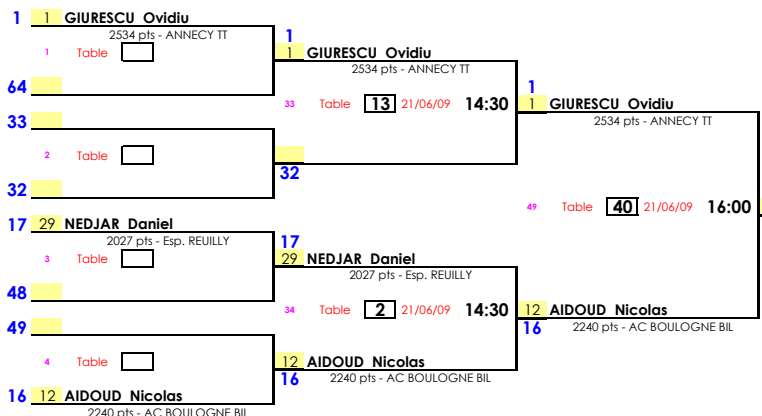

1/32ème de Finale	1/16ème de Finale	1/8ème de Finale	QUALIFIES
-------------------	-------------------	------------------	-----------

Date	2 janvier 1900
EPREUVE :	Critérium fédéral
TABLEAU :	N1 Elite Messieurs

TABLEAU 1

TABLEAU 8

TABLEAU 5

TABLEAU 4

Date 2 janvier 1900
 EPREUVE : Critérium fédéral
 TABLEAU : N1 Elite Messieurs

TABLEAU 3

TABLEAU 6

TABLEAU 7