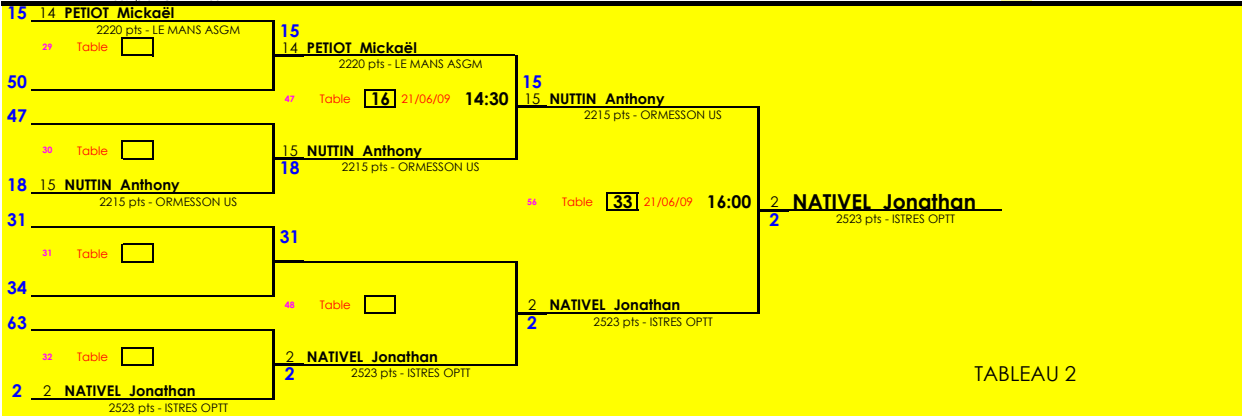

TABLEAU 1

TABLEAU 8

TABLEAU 5

TABLEAU 4

Date 2 janvier 1900
 EPREUVE : Critérium fédéral
 TABLEAU : N1 Elite Messieurs

TABLEAU 3

TABLEAU 6

TABLEAU 7

TABLEAU 2