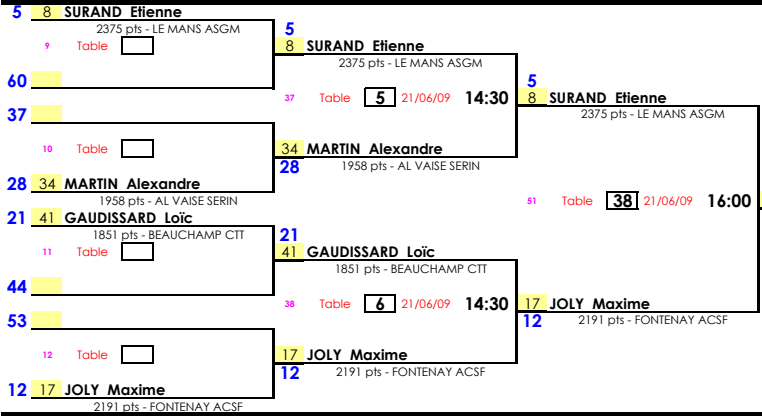

1/32ème de Finale	1/16ème de Finale	1/8ème de Finale	QUALIFIES
-------------------	-------------------	------------------	-----------

Date	2 janvier 1900
EPREUVE :	Critérium fédéral
TABLEAU :	N1 Elite Messieurs

TABLEAU 1

TABLEAU 8

TABLEAU 5

TABLEAU 4

Date 2 janvier 1900
 EPREUVE : Critérium fédéral
 TABLEAU : N1 Elite Messieurs

TABLEAU 3

TABLEAU 6

TABLEAU 7

TABLEAU 2