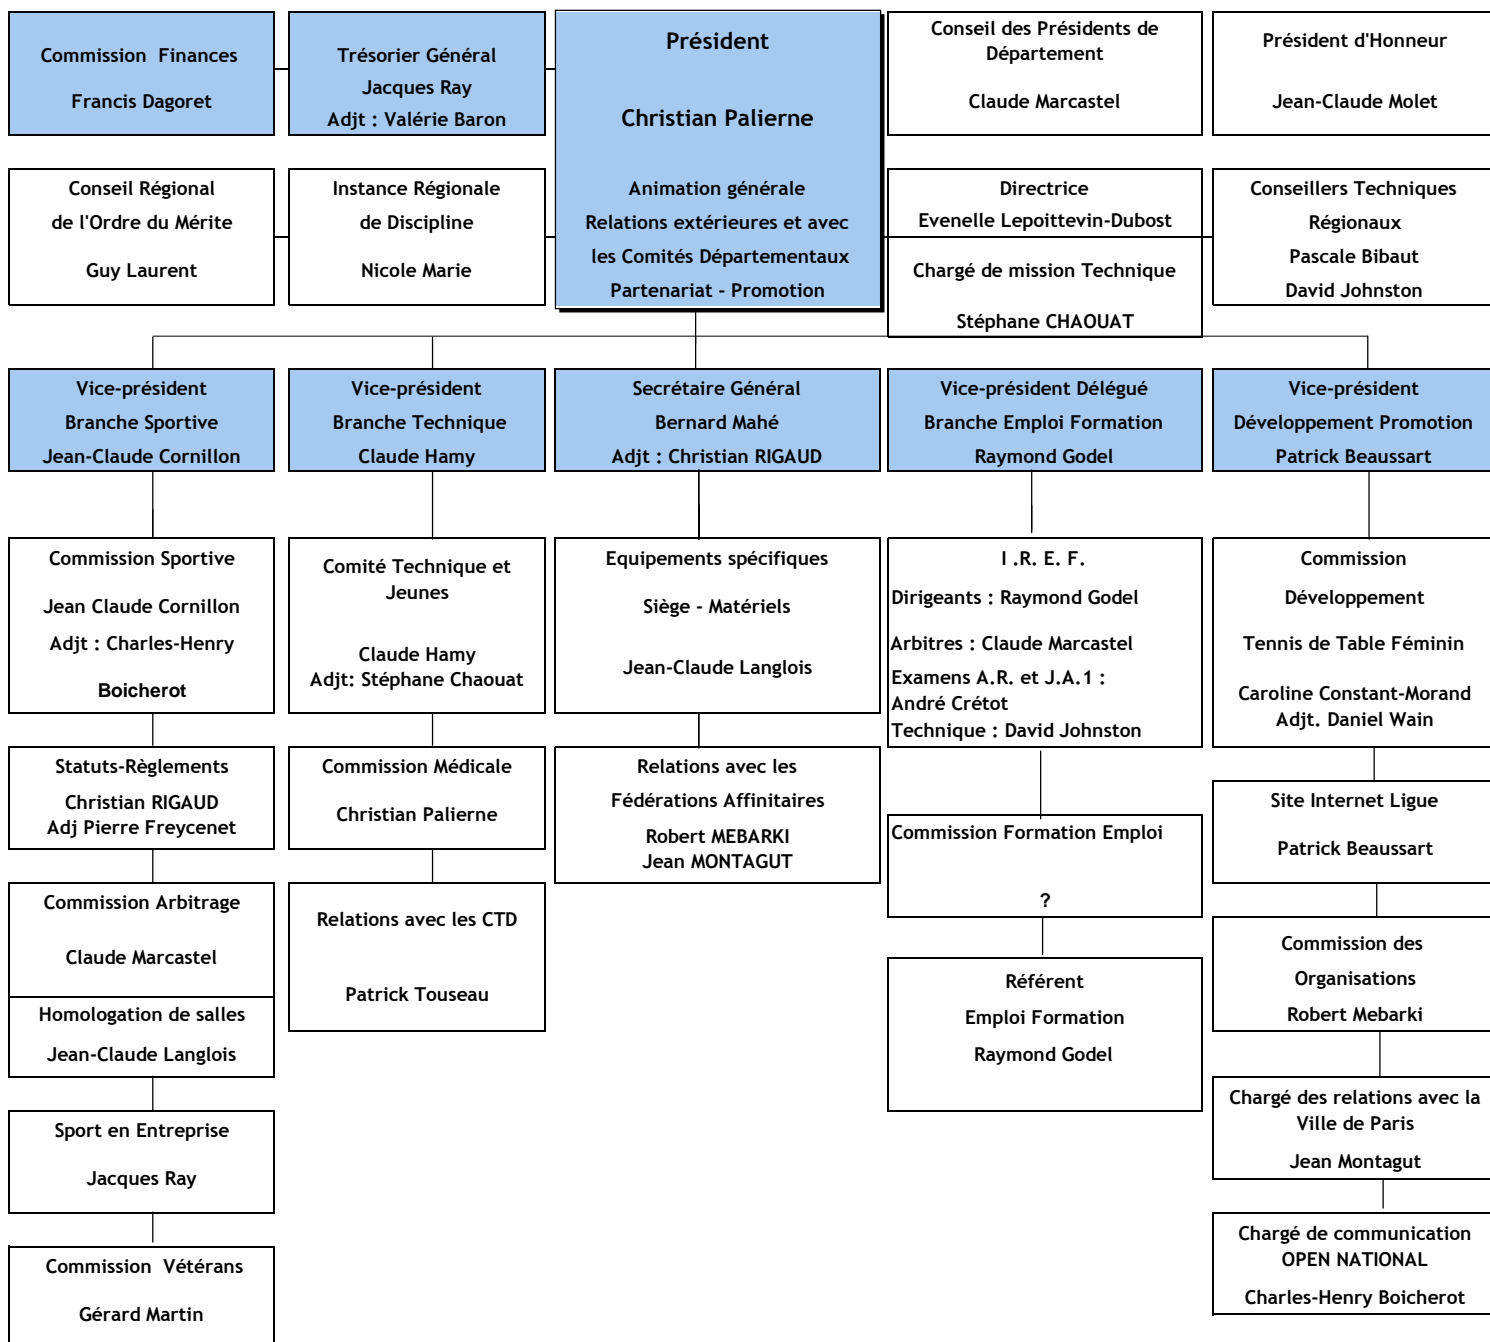

# Olympiade 2008 - 2012

## F.F.T.T. Ligue d'Ile de France - Organigramme Général du Comité Directeur

DELEGUES FFTT	Bernard Mahé Christian Palierne Patrick Beaussart
Suppléants	Jacques Ray Flore Darras Raymond Godel

<b>MEMBRES DU BUREAU DIRECTEUR</b>	Christian Palierne Bernard Mahé Jacques Ray Raymond Godel Jean-Claude Cornillon Patrick Beaussart Claude Hamy Flore Darras Sylvie Plaisant Claude Marcastel
--	--