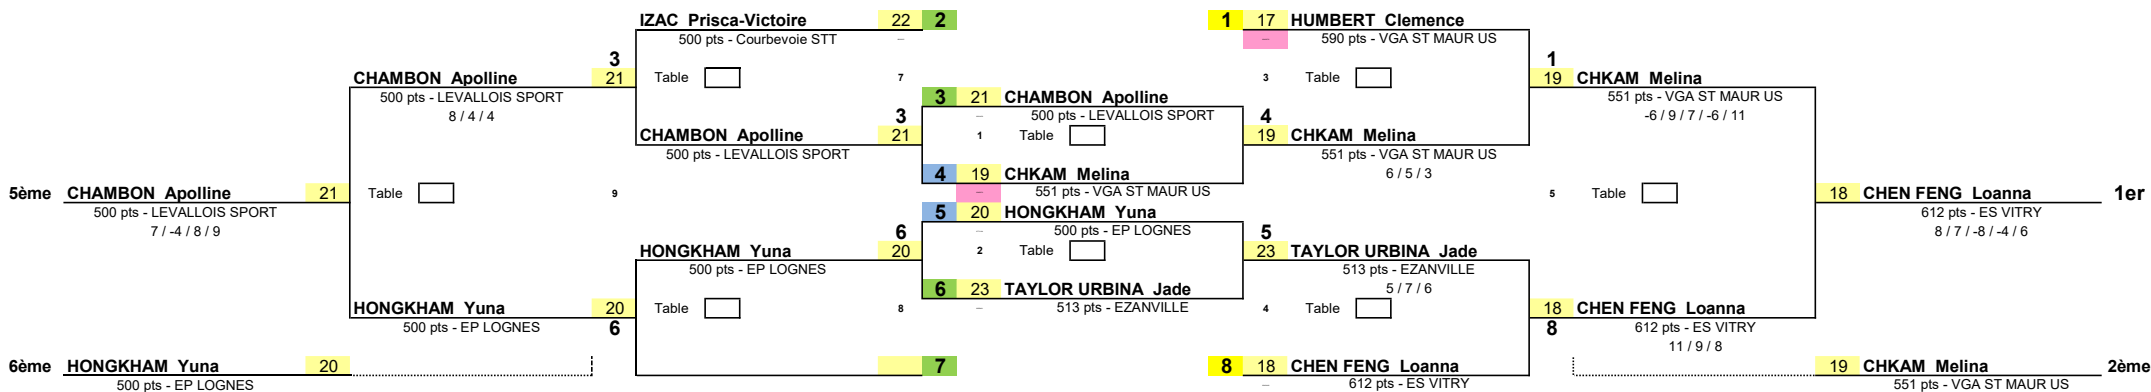

Places 5ème/6ème

Places 5 à 8

Barrages 2ème/3ème

1/2 Finale

Finale

Places 7ème/8ème

Places 3ème/4ème

Date 01/09/2019
 EPREUVE : L08_TOP_8_REGIONAL
 TABLEAU : L08_POUSSINES