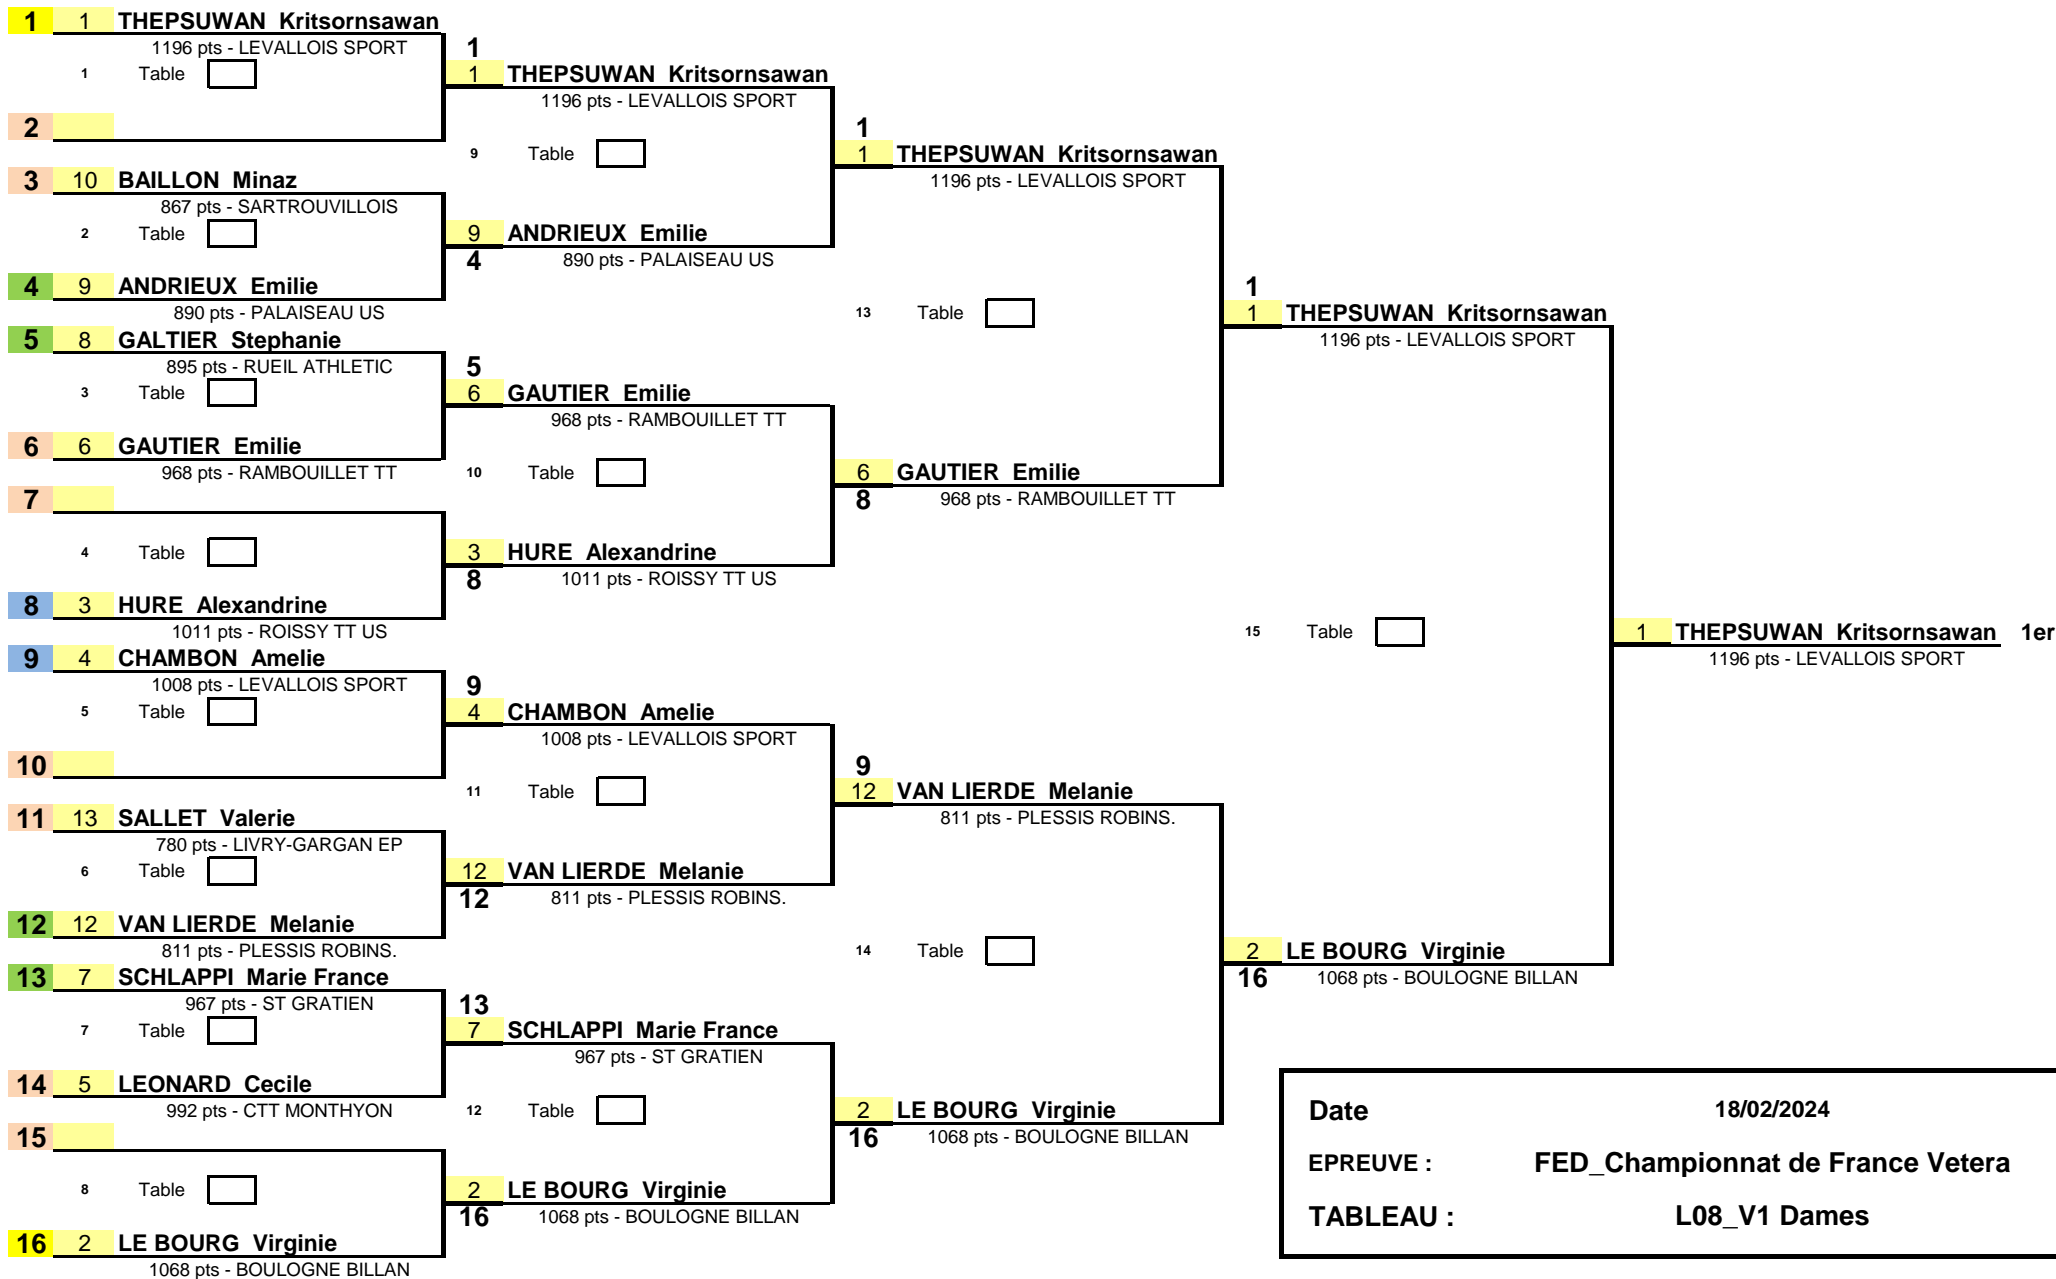

1/8 de Finale

1/4 de Finale

1/2 Finale

Finale

Date	18/02/2024
EPREUVE :	FED_Championnat de France Vetera
TABLEAU :	L08_V1 Dames