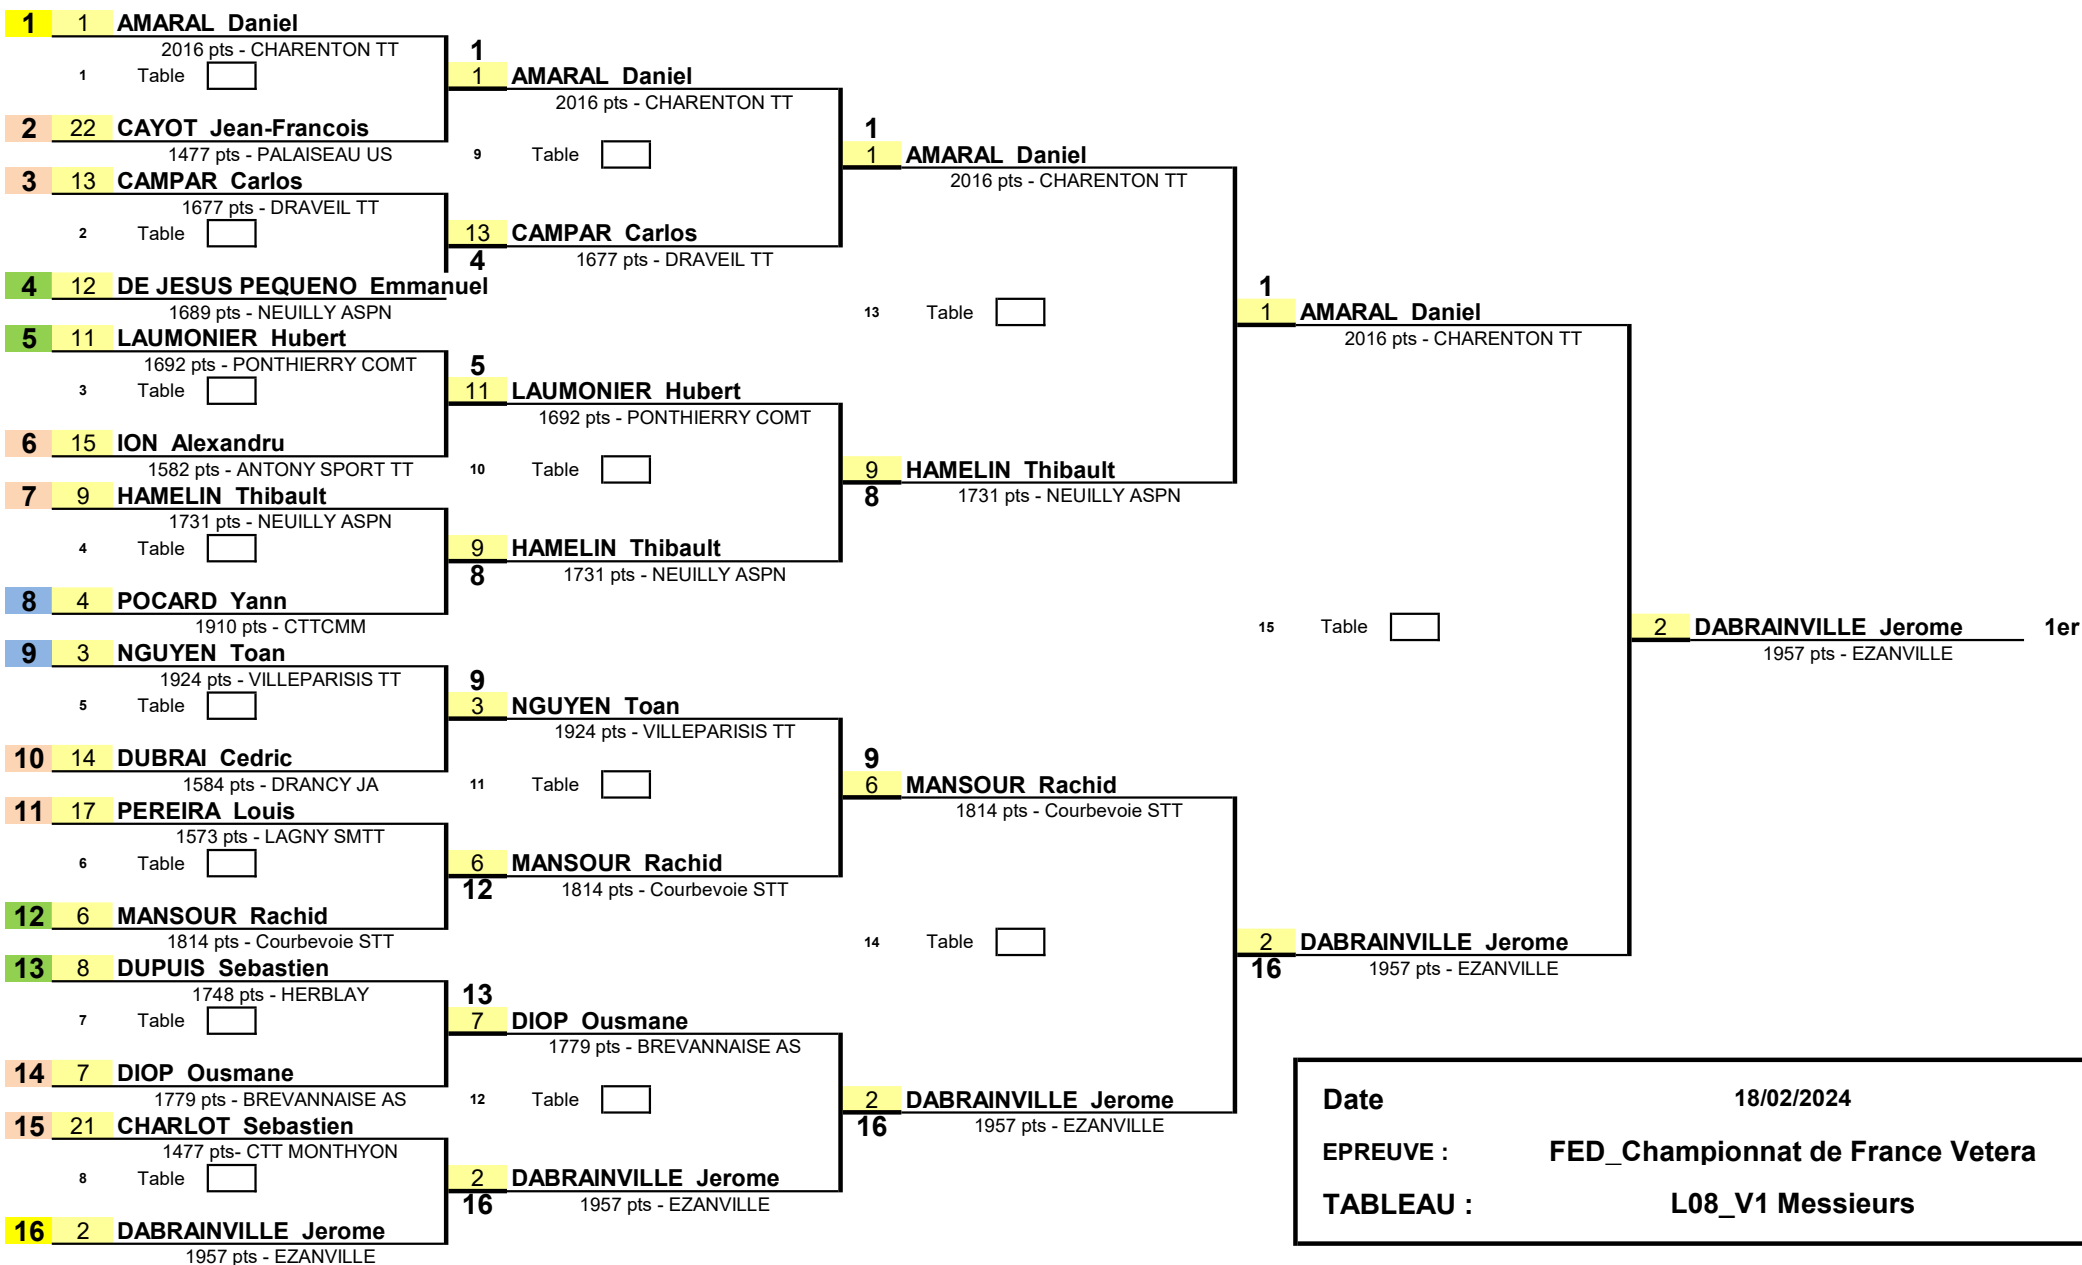

1/8 de Finale

1/4 de Finale

1/2 Finale

Finale

Date	18/02/2024
EPREUVE :	FED_Championnat de France Vetera
TABLEAU :	L08_V1 Messieurs