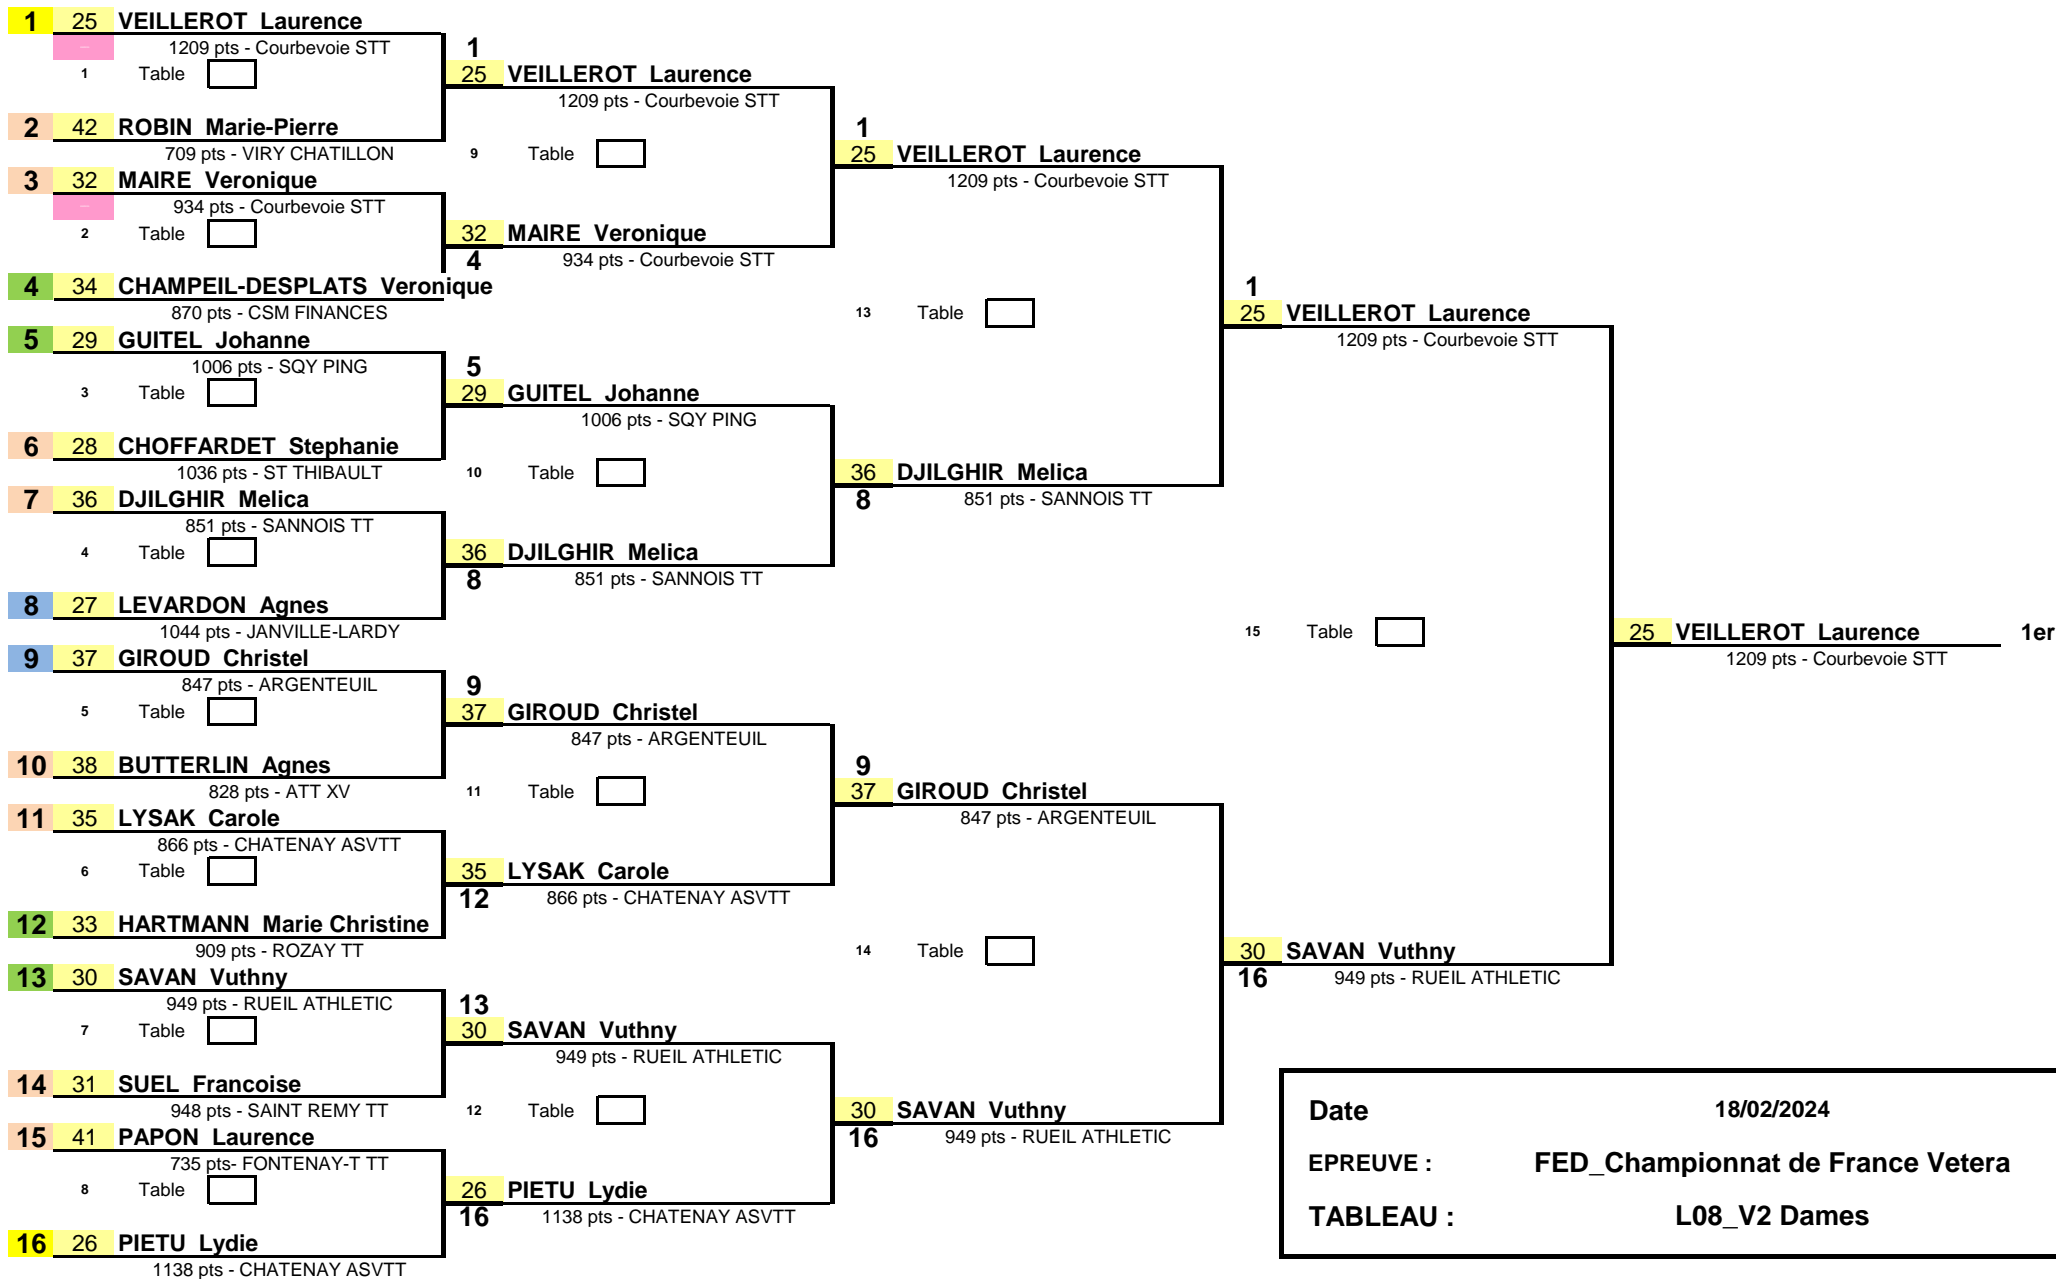

1/8 de Finale

1/4 de Finale

1/2 Finale

Finale

Date	18/02/2024
EPREUVE :	FED_Championnat de France Vetera
TABLEAU :	L08_V2 Dames