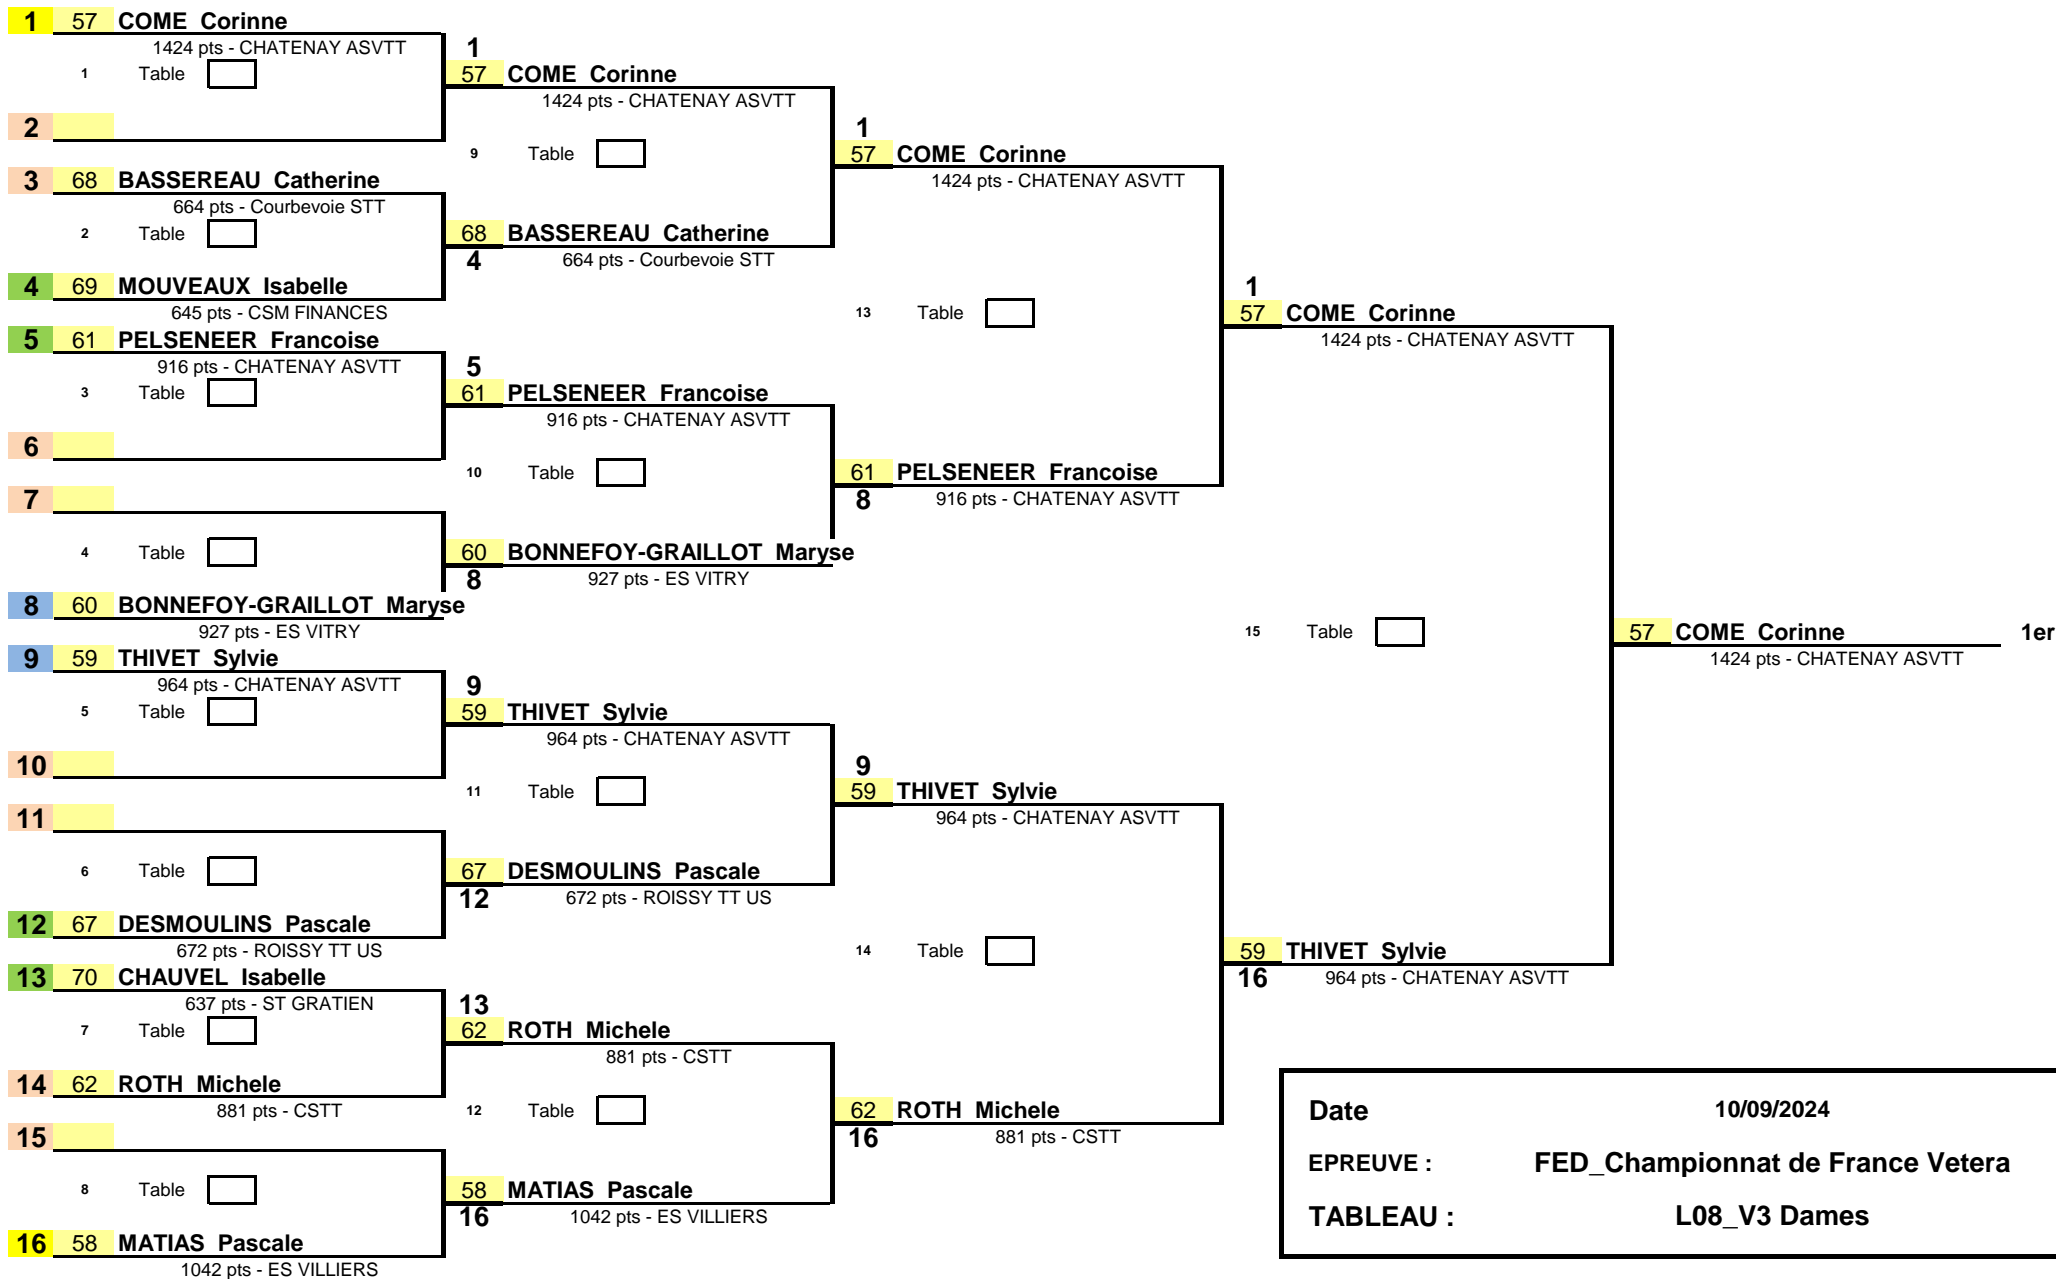

1/8 de Finale

1/4 de Finale

1/2 Finale

Finale

Date	10/09/2024
EPREUVE :	FED_Championnat de France Vetera
TABLEAU :	L08_V3 Dames