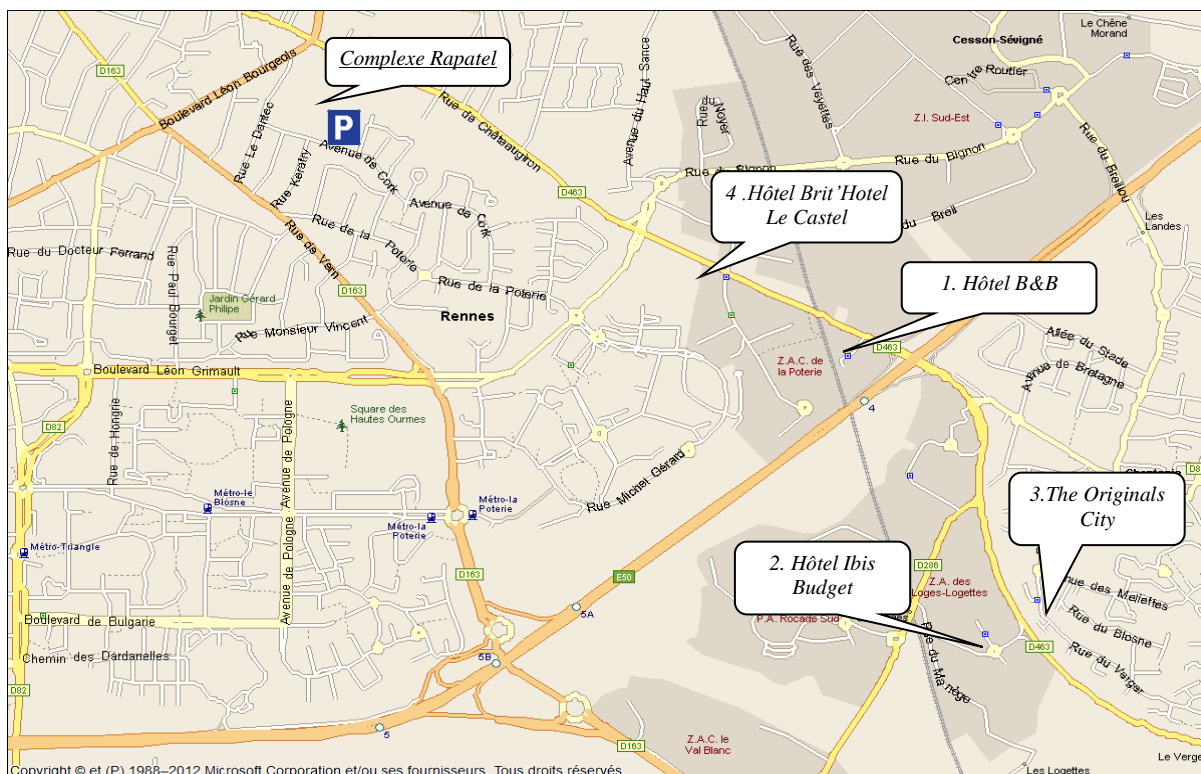

## Liste des Hôtels à proximité

6 et 7 avril 2024, RENNES

Adresse de la salle : 3 rue Rapatel 35200 RENNES